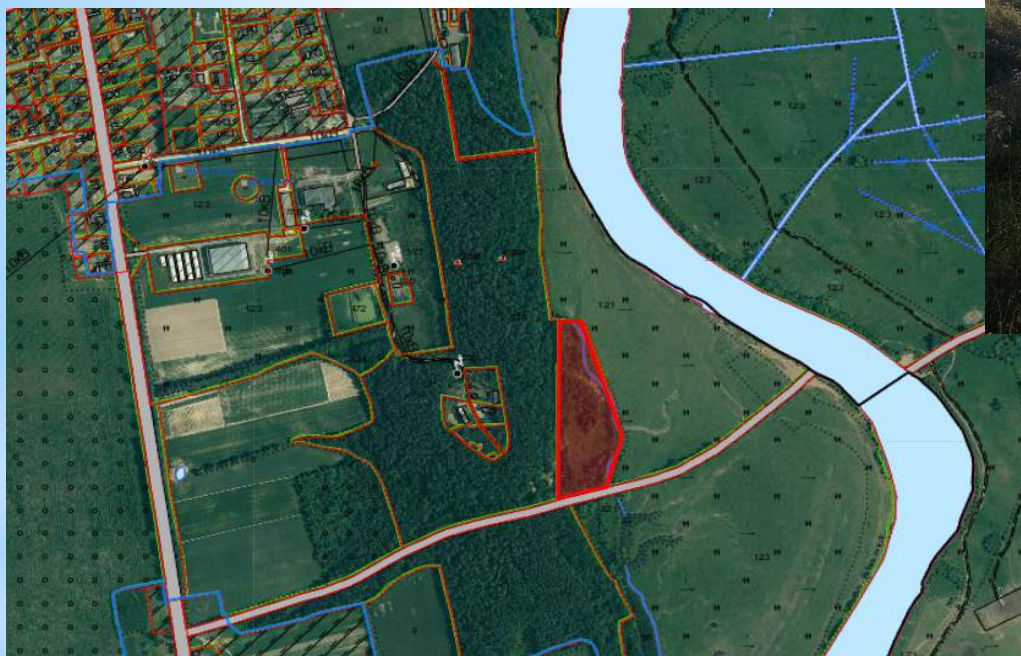

ЗЕМЕЛЬНЫЕ УЧАСТКИ, ПРЕДЛАГАЕМЫЕ ДЛЯ РАЗМЕЩЕНИЯ ОБЪЕКТОВ ТУРИЗМА

Земельный участок площадью 3,6 га в районе д.Голынец 1 Буйничского сельсовета
(компетенция предоставления - Могилевский РИК)

Земельный участок площадью 2,0 га в районе д.Городня Кадинского сельсовета
(компетенция предоставления Могилевский ОИК по согласованию с Главой Государства)

Земельный участок площадью 4,6 га в районе д.Стайки Дашковского сельсовета
(компетенция предоставления Могилевский РИК)

Земельный участок площадью 2,93 га в районе д.Тараново Кадинского сельсовета
(компетенция предоставления Могилевский РИК)

Земельный участок площадью 3,0 га в районе д. Константиновка Кадинского сельсовета
(компетенция предоставления Могилевский ОИК по согласованию с Главой государства)