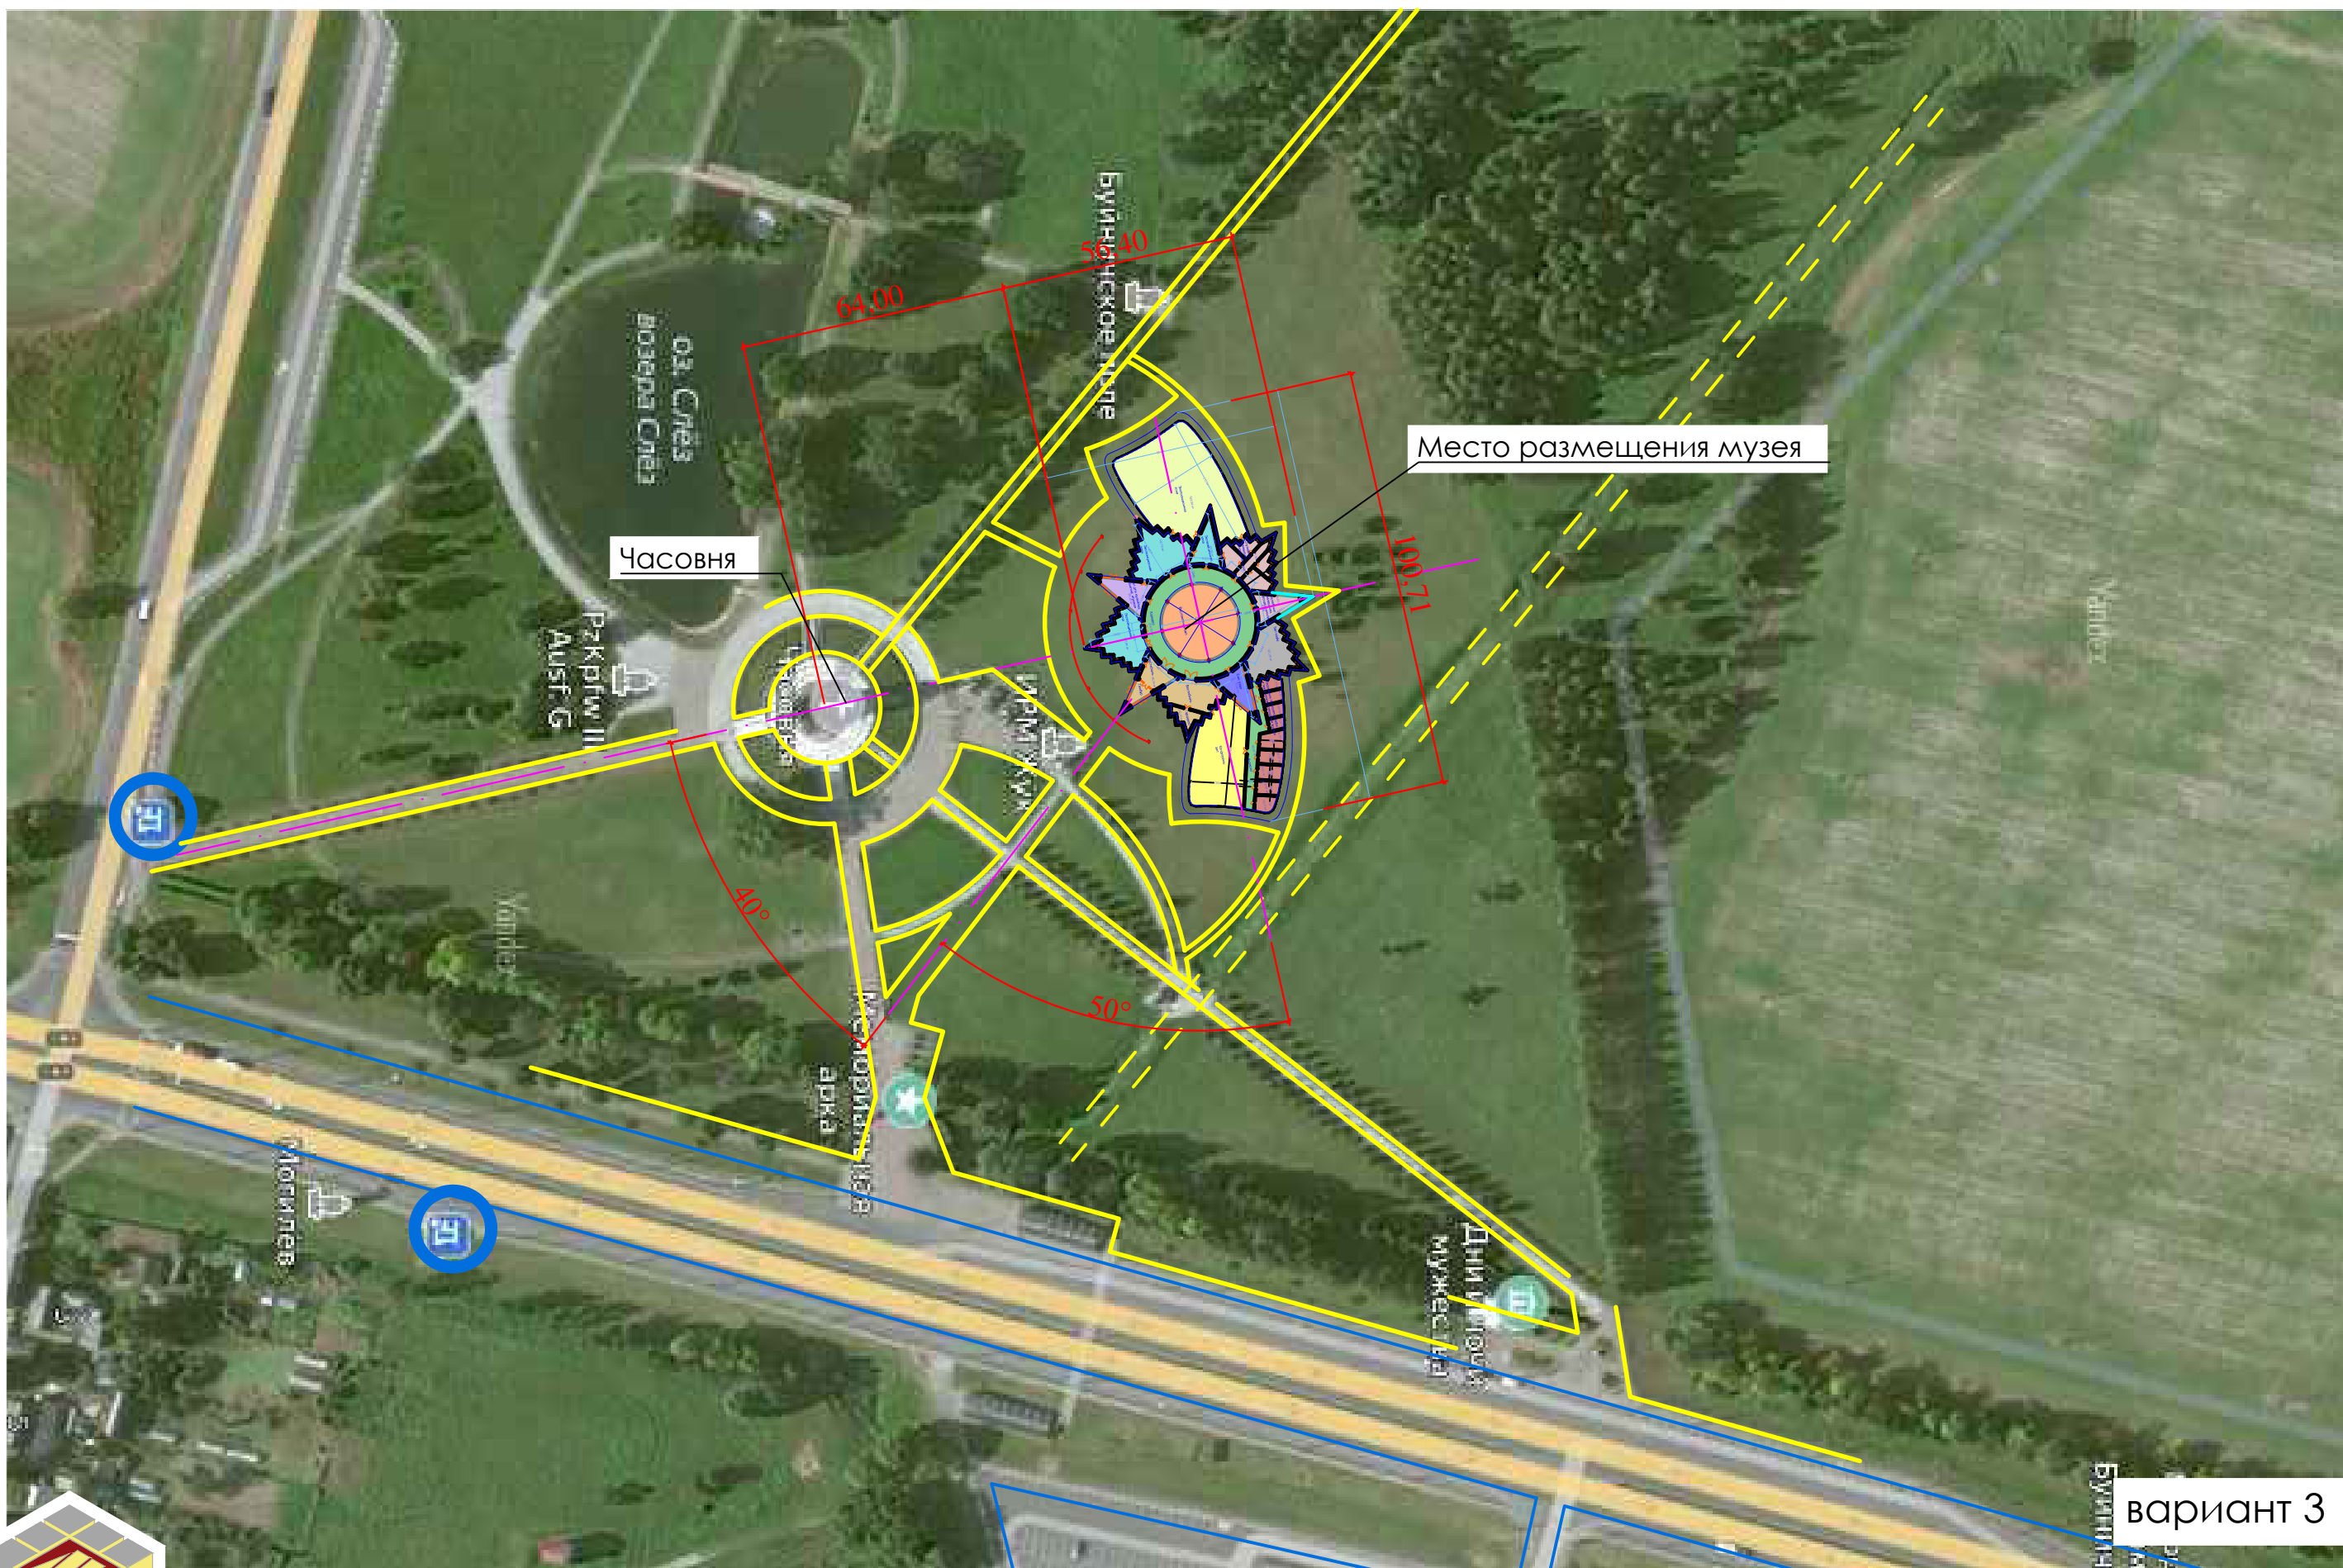

## Эскизный проект здания музея Великой Отечественной Войны в г. Могилеве

Место размещения музея

Часовня

вариант 1

вариант 2

вариант 3

Место размещения музея

Часовня

вариант 4

Общая площадь здания ~3000 м2