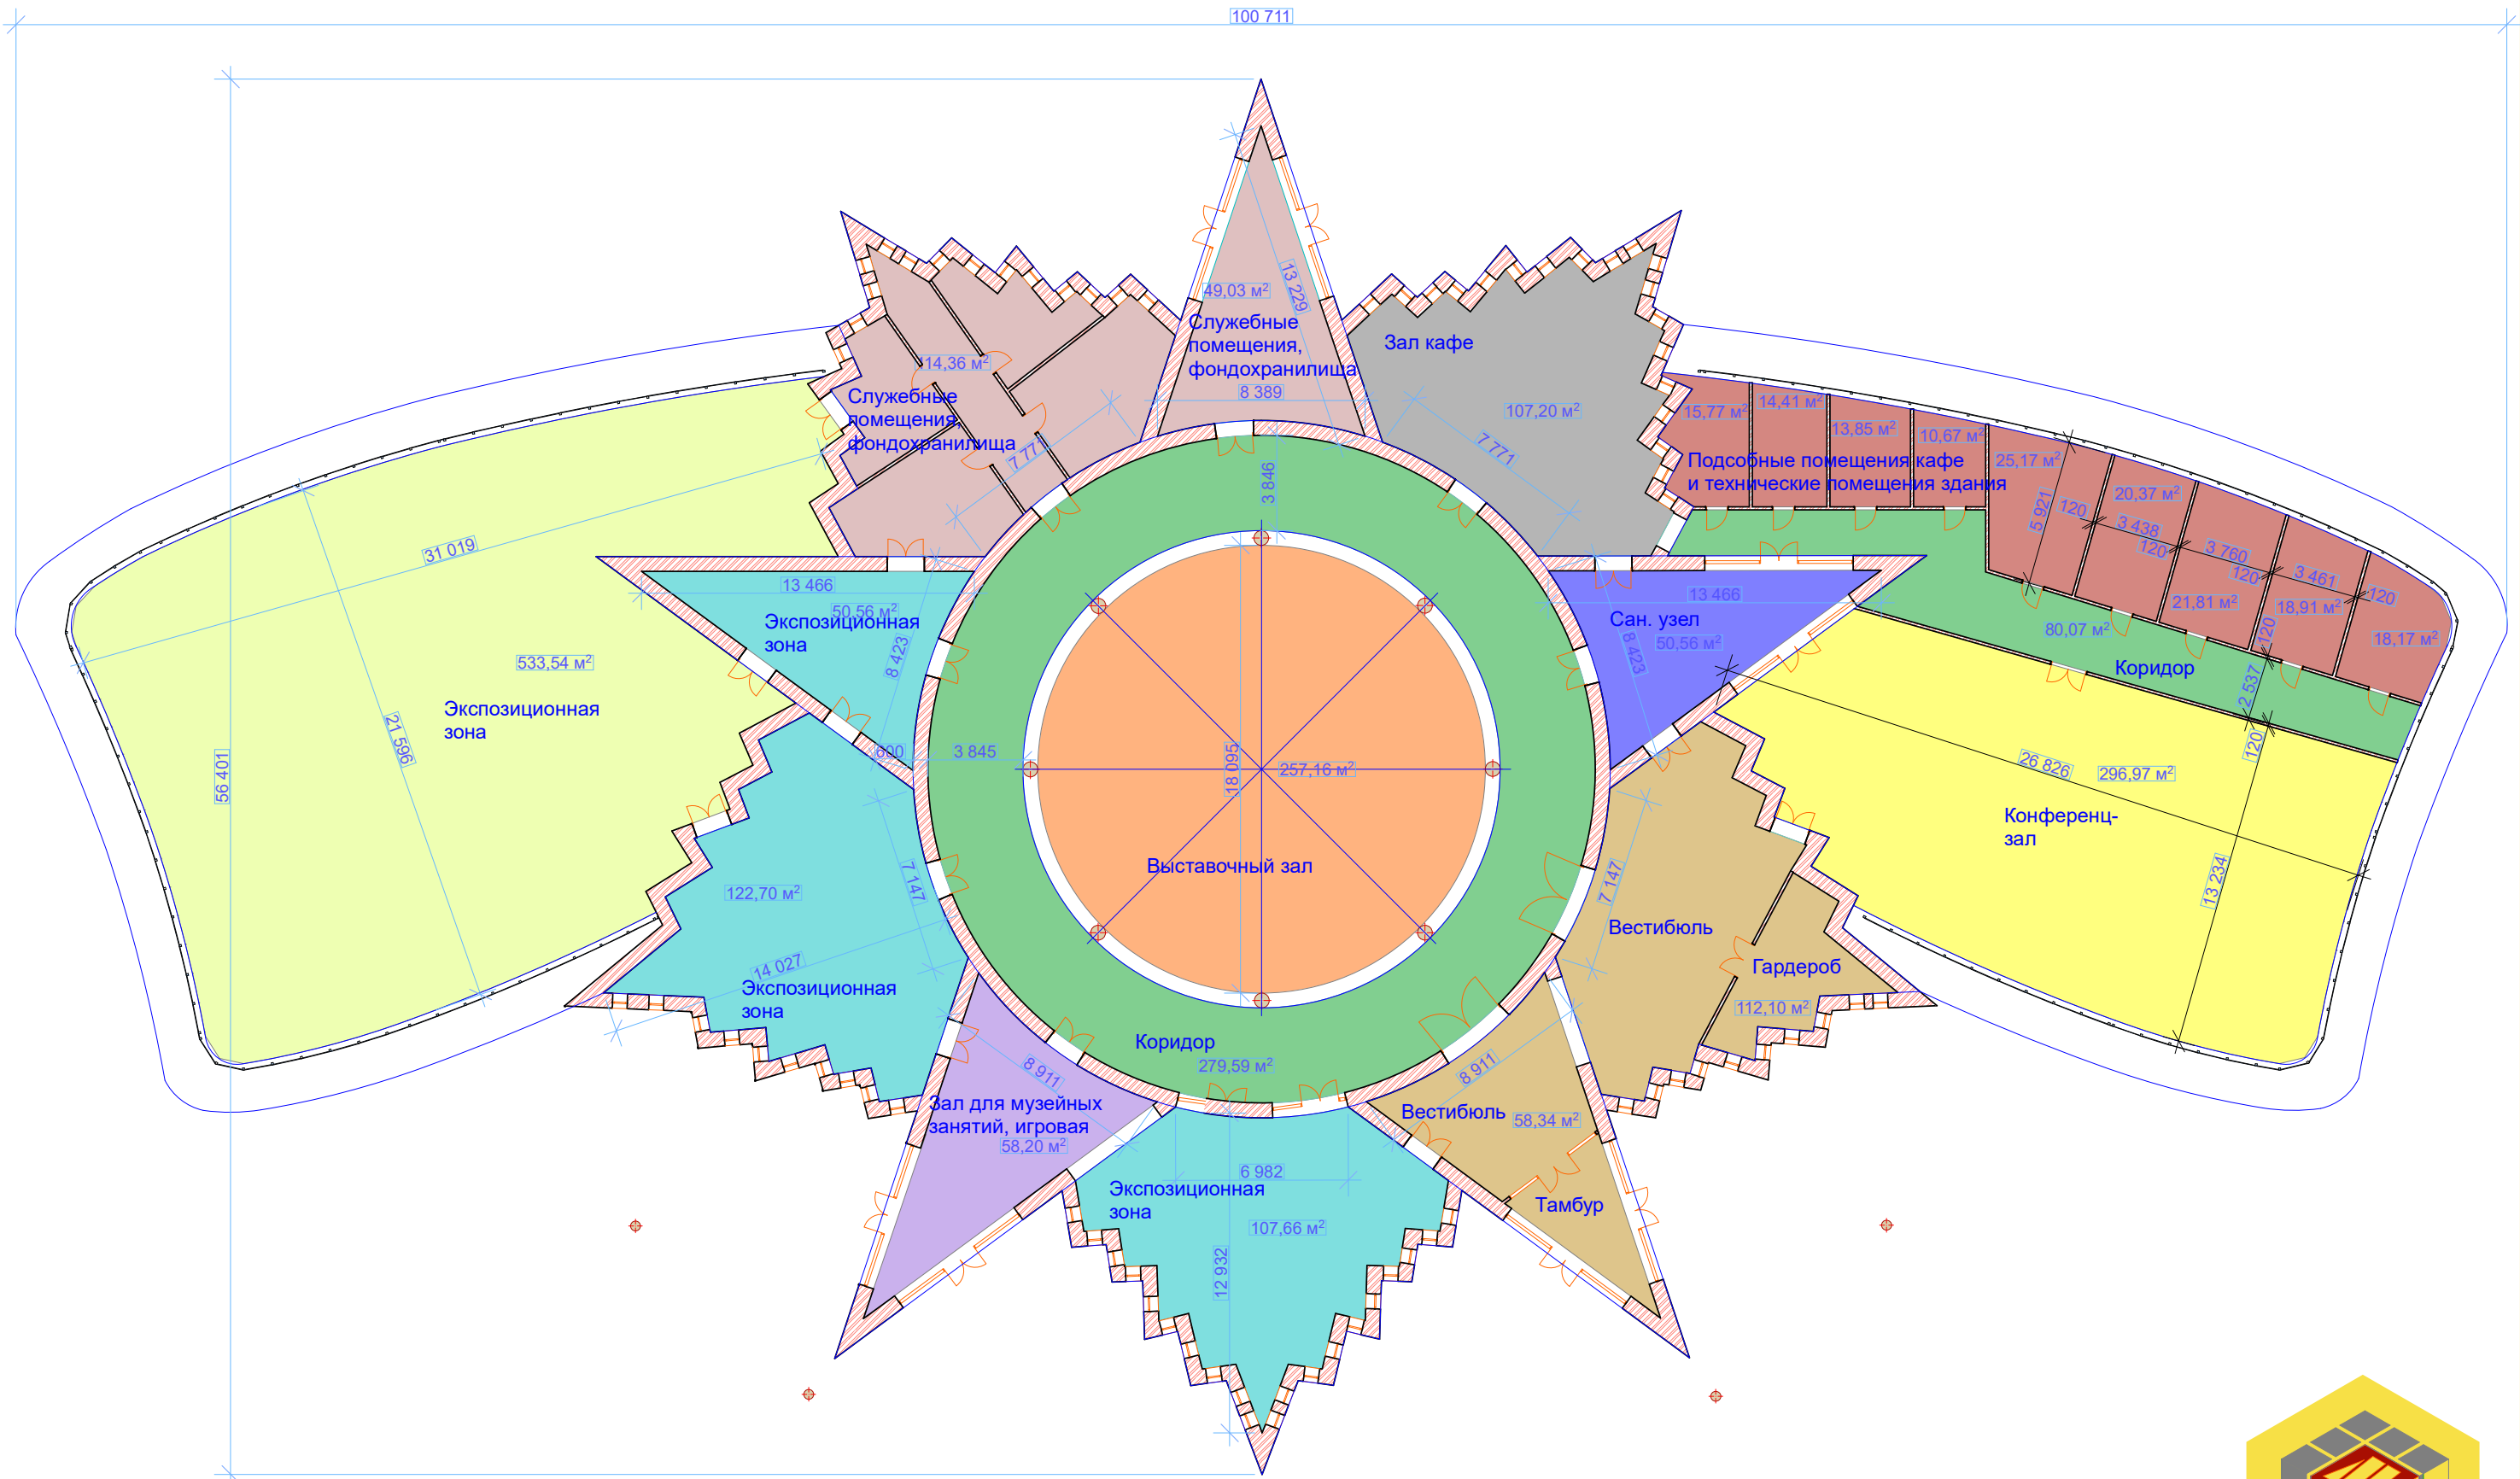

## Эскизный проект здания музея Великой Отечественной Войны в г. Могилеве

Место размещения музея

Часовня

вариант 1

вариант 2

вариант 3

Место размещения музея

Часовня

вариант 4

Общая площадь здания ~3000 м2