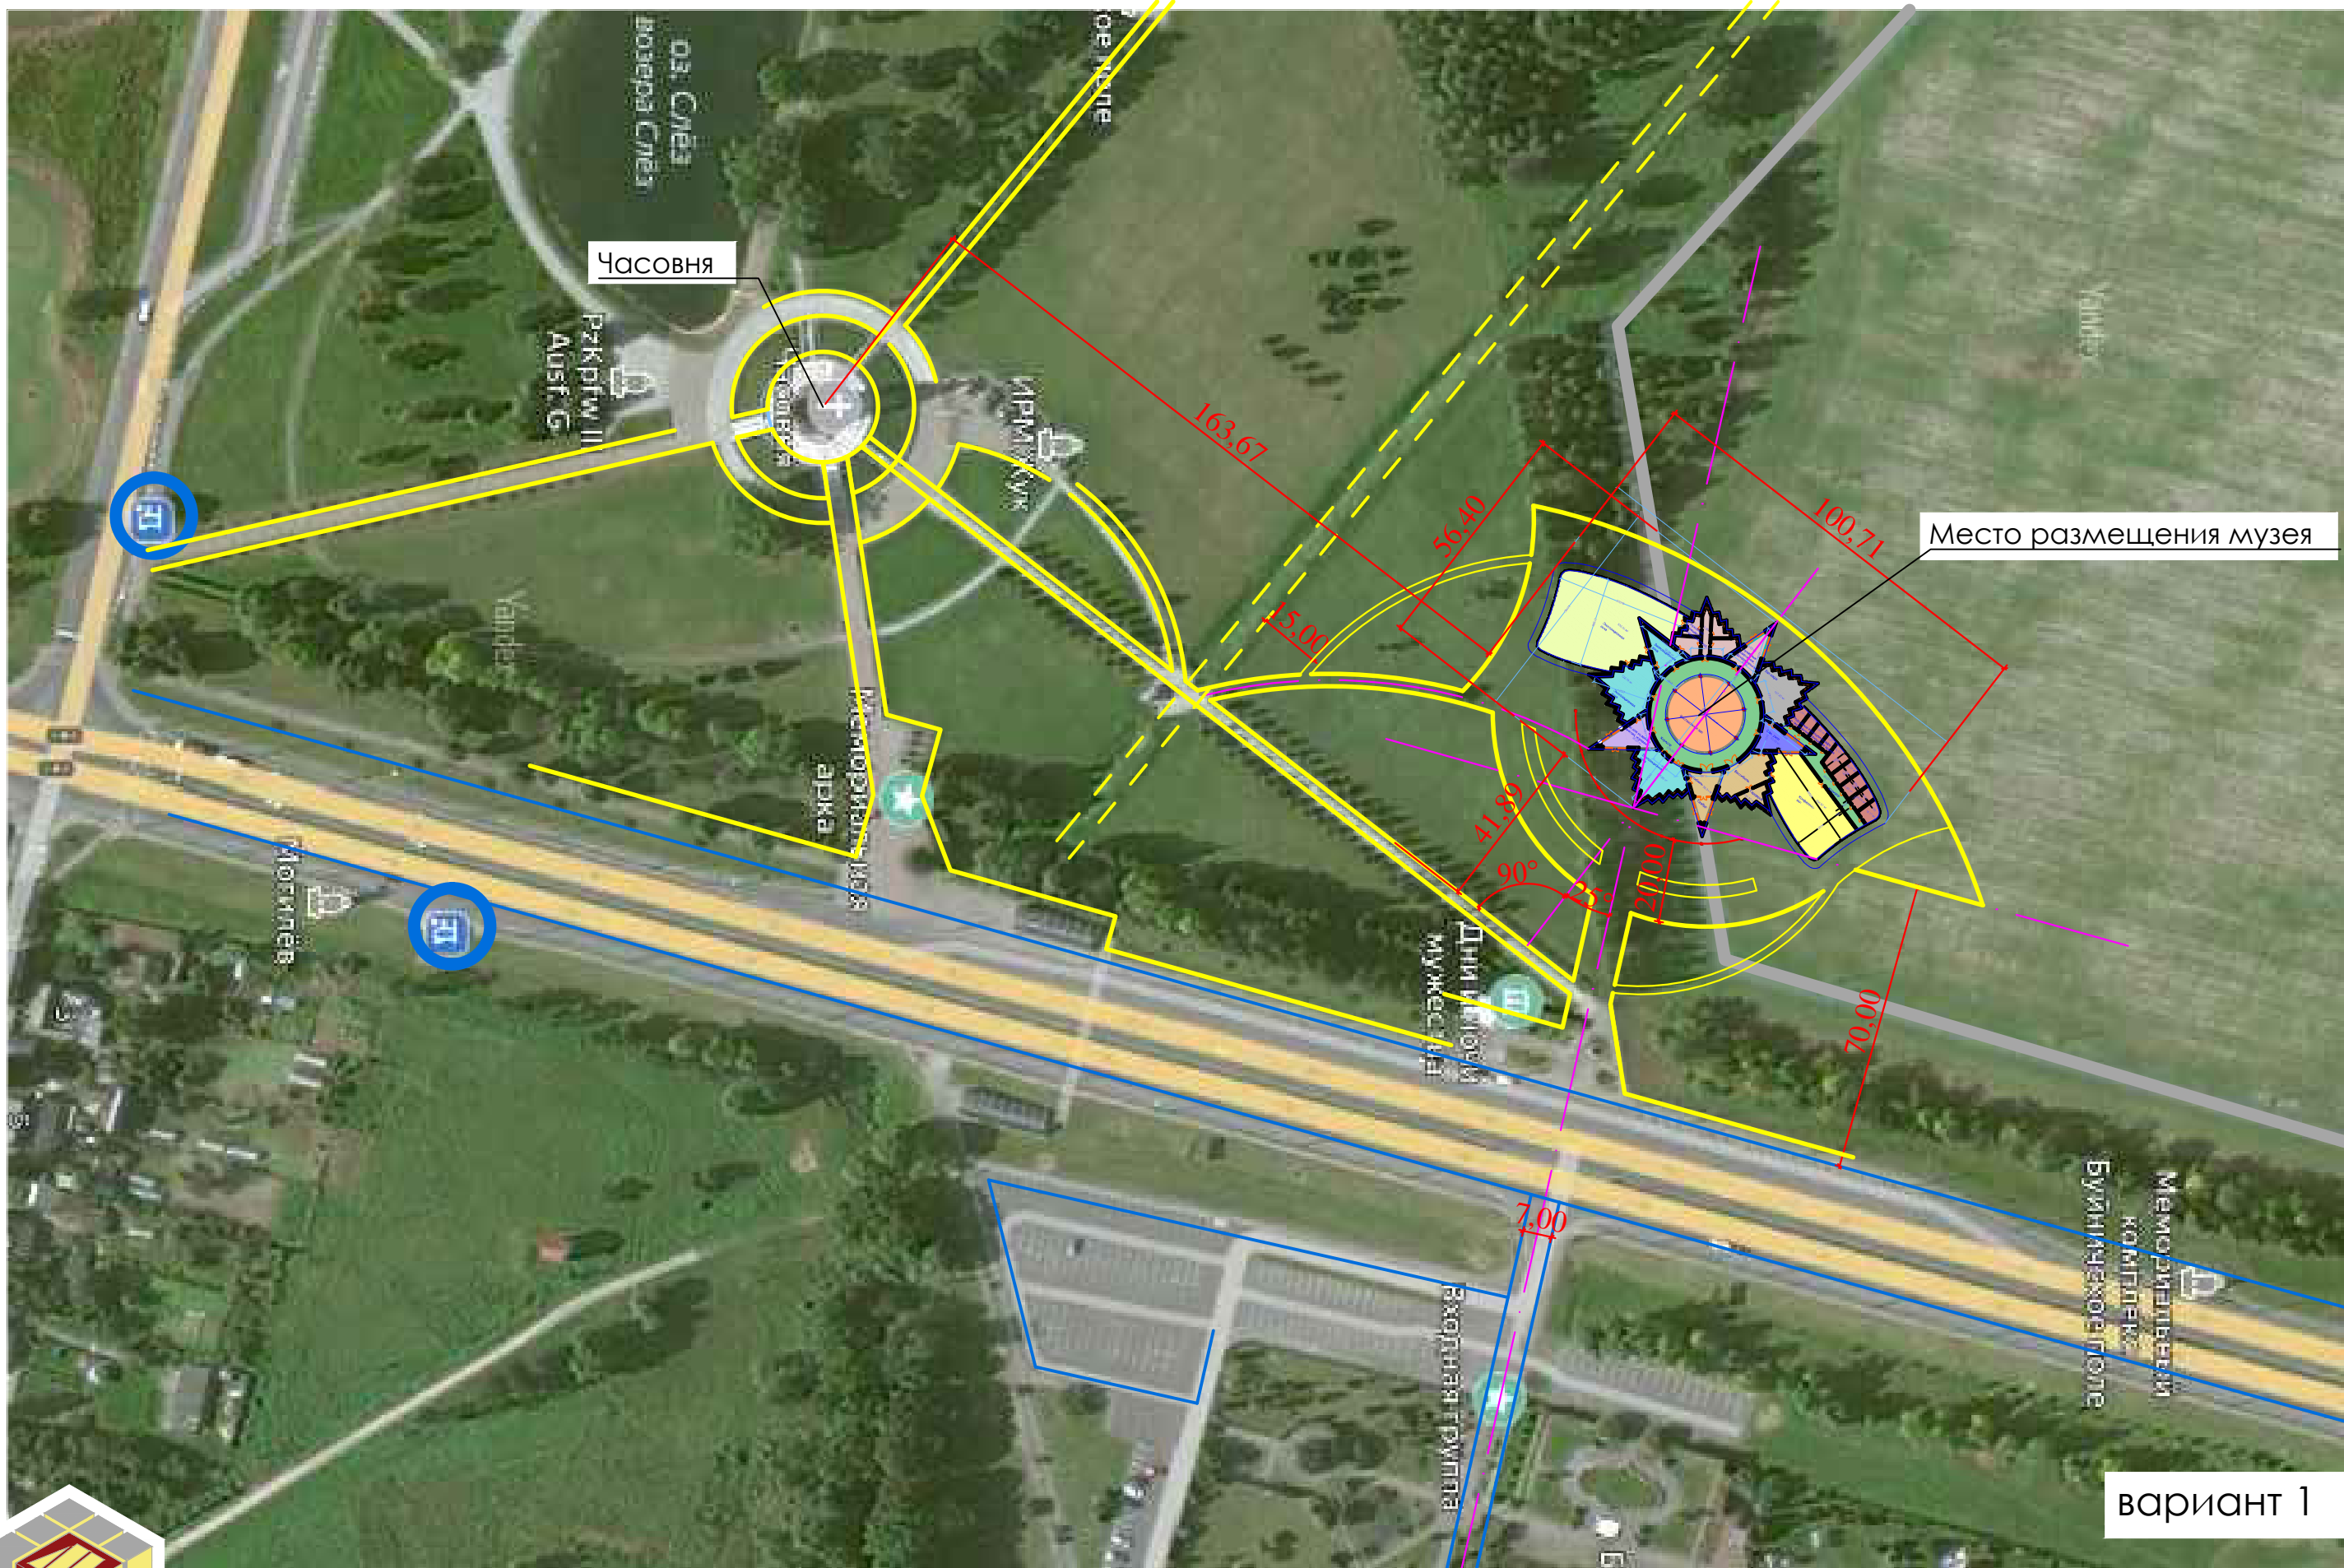

## Эскизный проект здания музея Великой Отечественной Войны в г. Могилеве

Место размещения музея

Часовня

вариант 1

вариант 2

вариант 3

Место размещения музея

Часовня

вариант 4

Общая площадь здания ~3000 м2