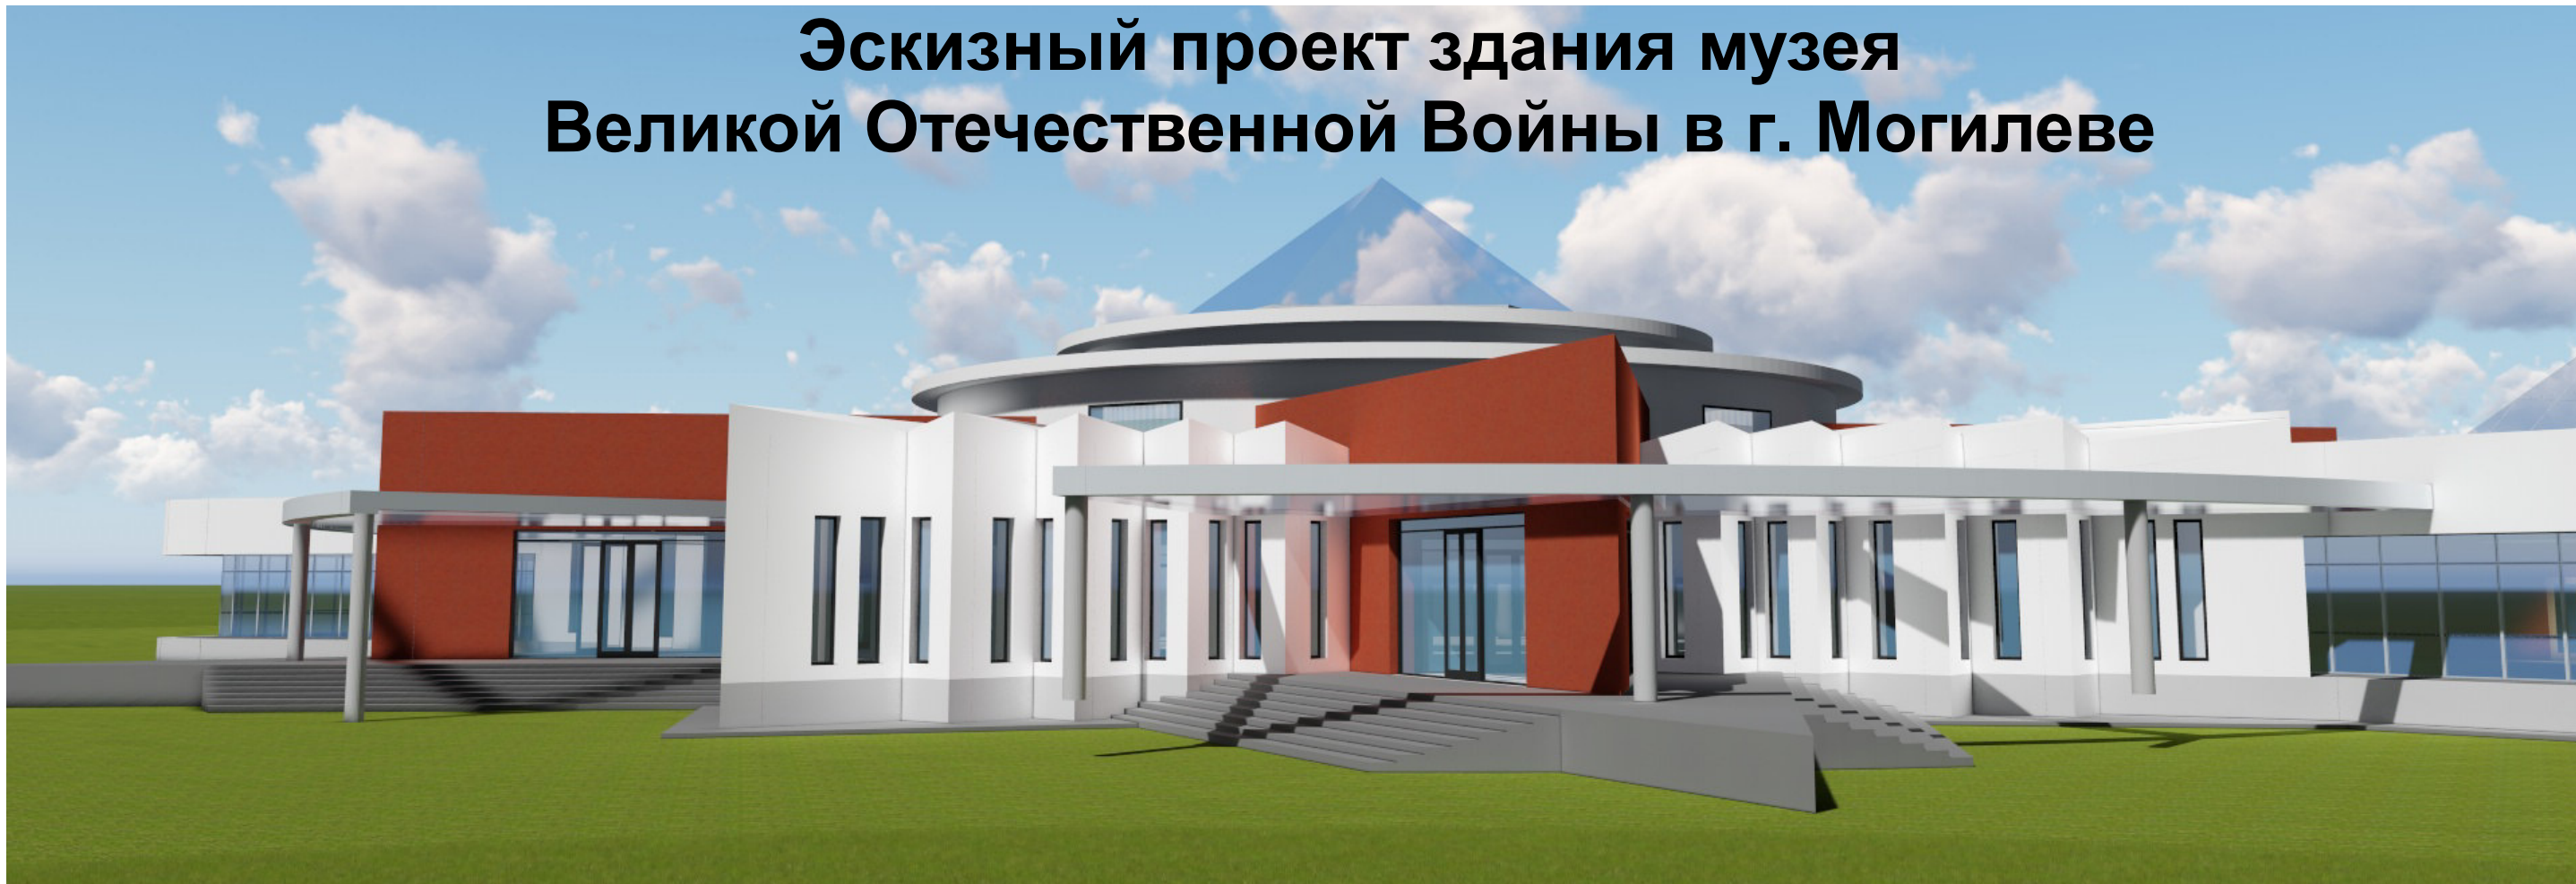

## Эскизный проект здания музея Великой Отечественной Войны в г. Могилеве

Место размещения музея

Часовня

вариант 1

вариант 2

вариант 3

Место размещения музея

Часовня

вариант 4

Общая площадь здания ~3000 м2