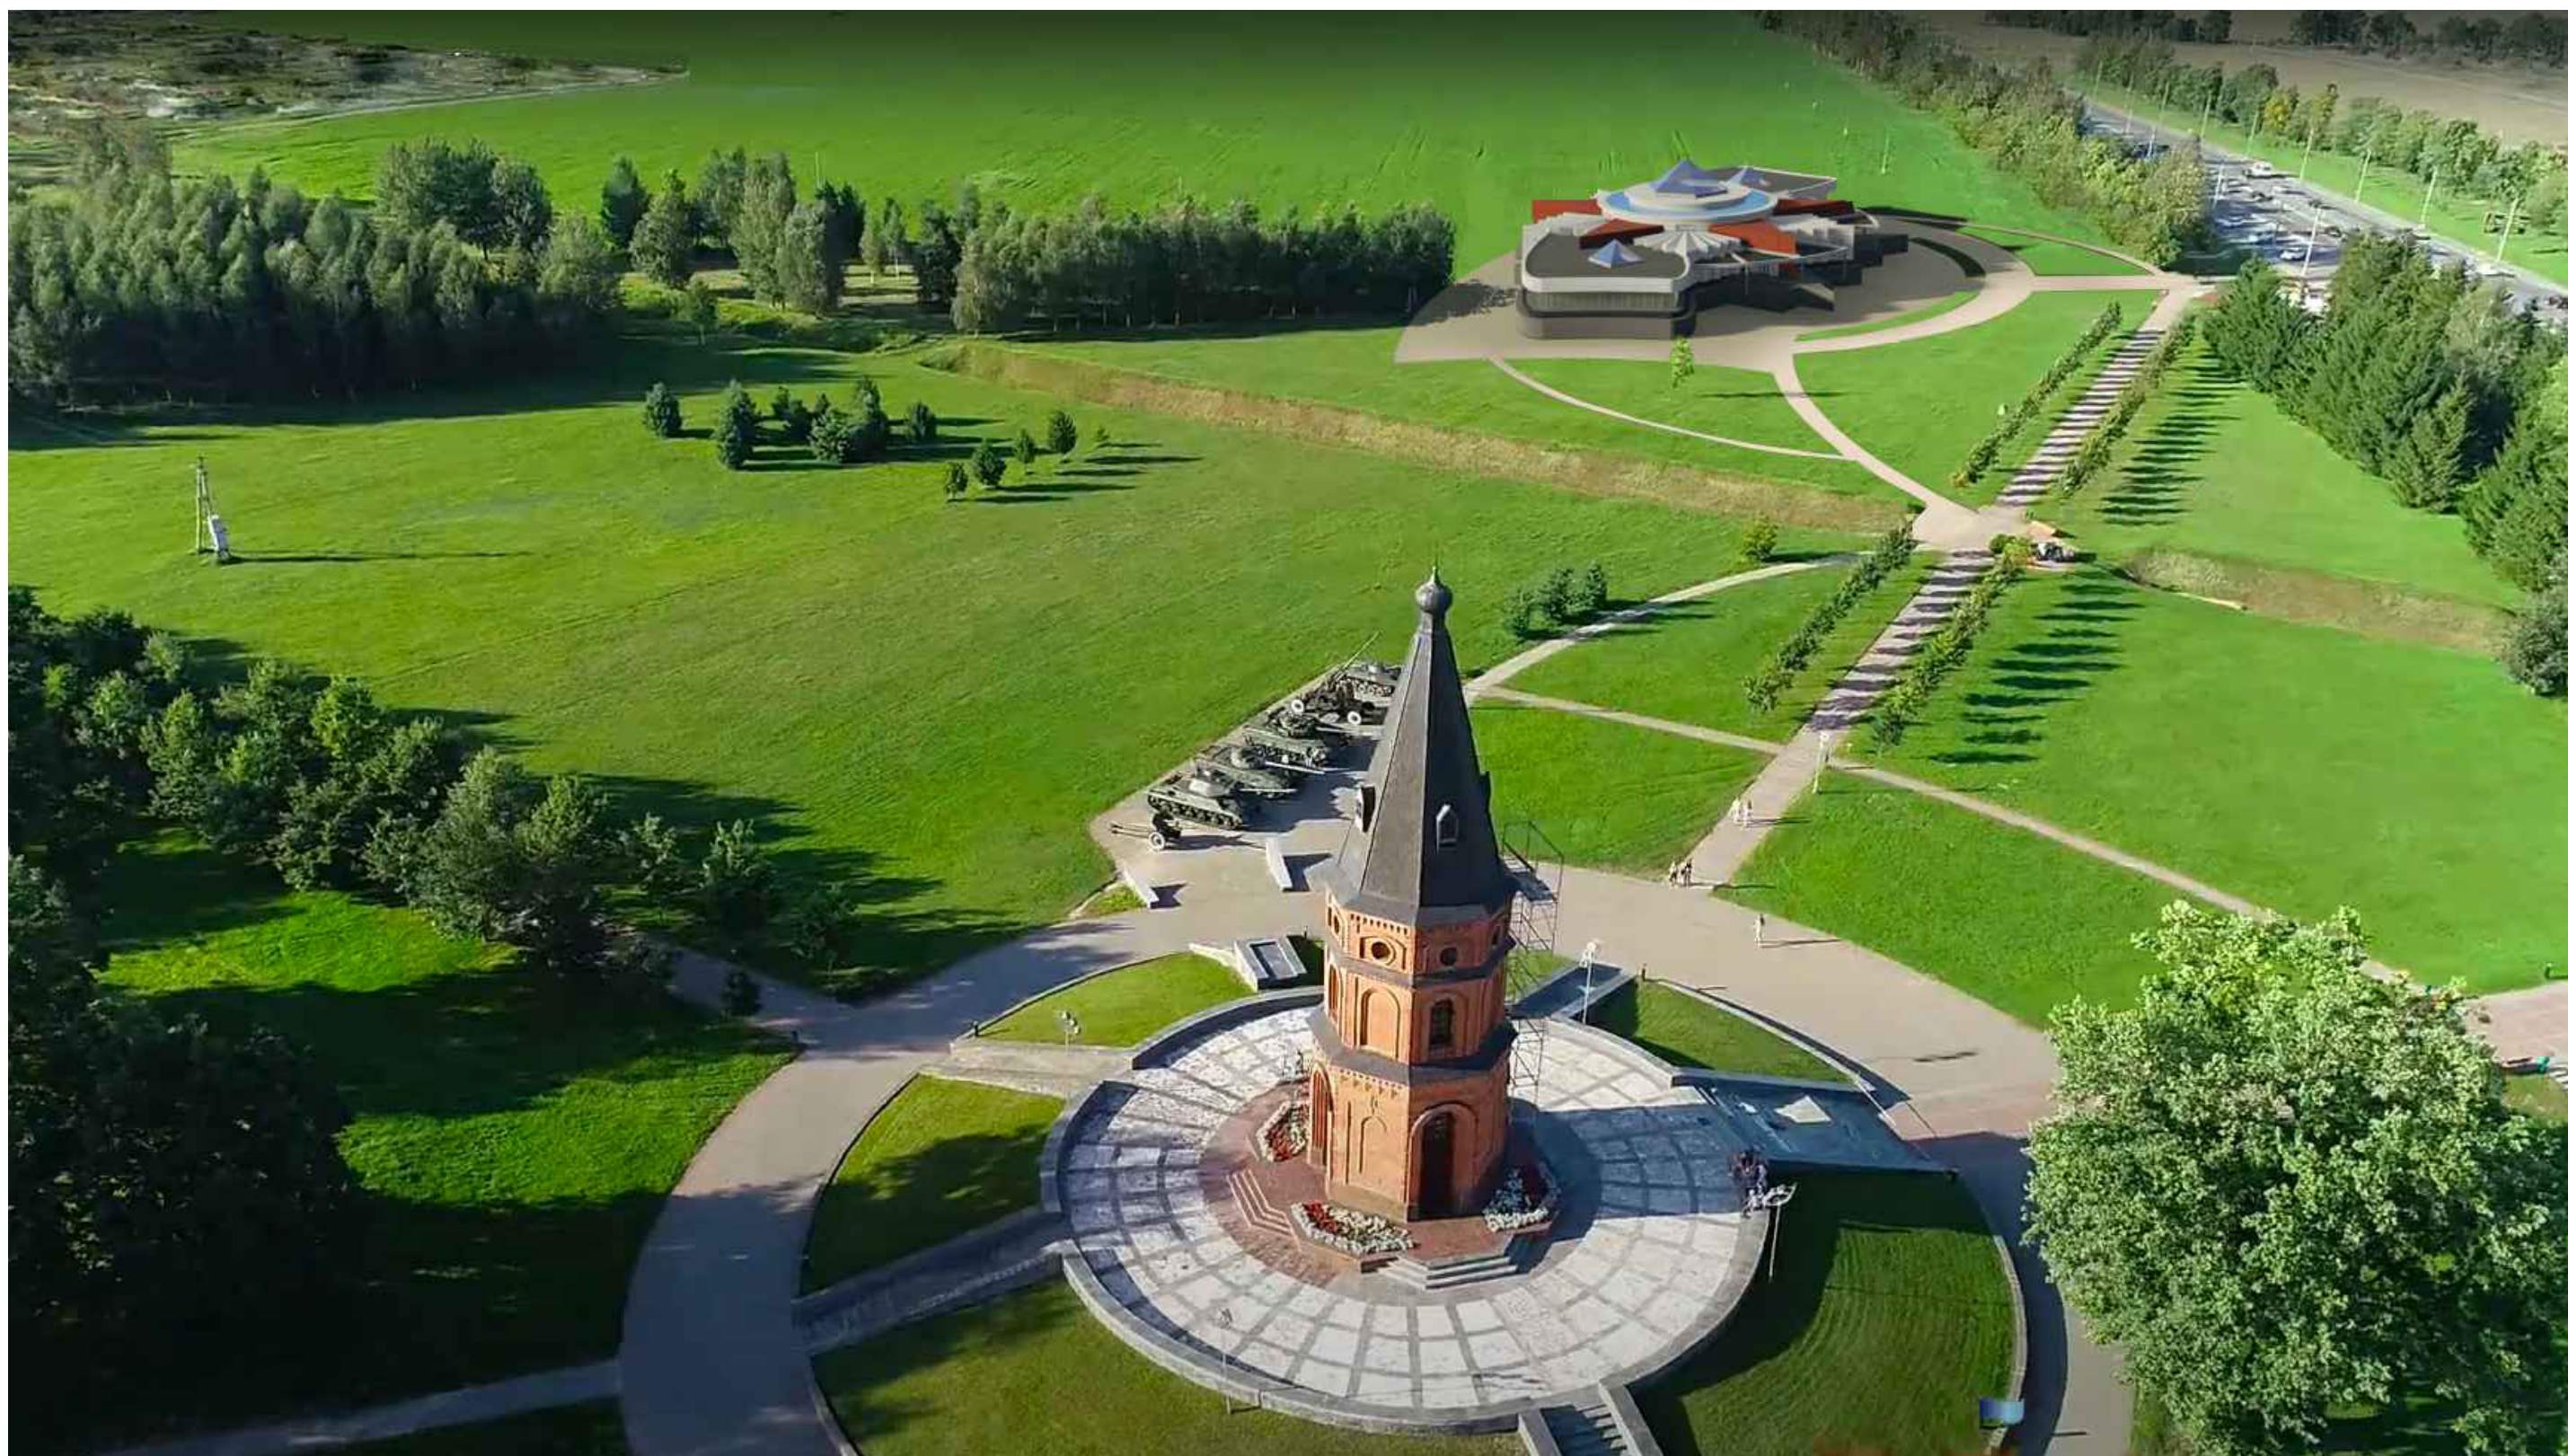

## Эскизный проект здания музея Великой Отечественной Войны в г. Могилеве

Место размещения музея

Часовня

вариант 1

вариант 2

вариант 3

Место размещения музея

Часовня

вариант 4

Общая площадь здания ~3000 м2