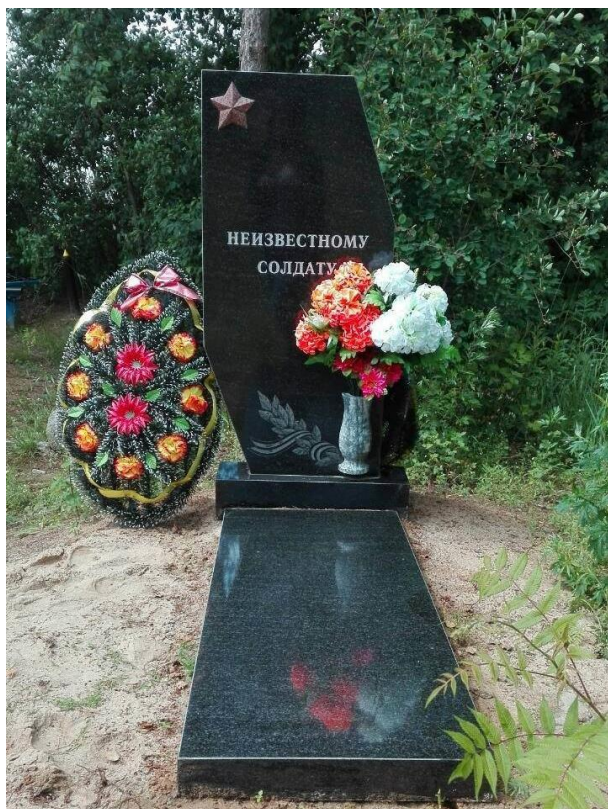

7. Кто осуществляет уход за захоронением: Кадинский сельисполком, ОАО «Агрокомбинат «Приднепровский», ГУО «Романовичская СШ Могилевского района».

8. Фотоснимок захоронения

9. Карта расположения

10. Дополнительная информация: Памятник на воинском захоронении установлен в 2005 году.